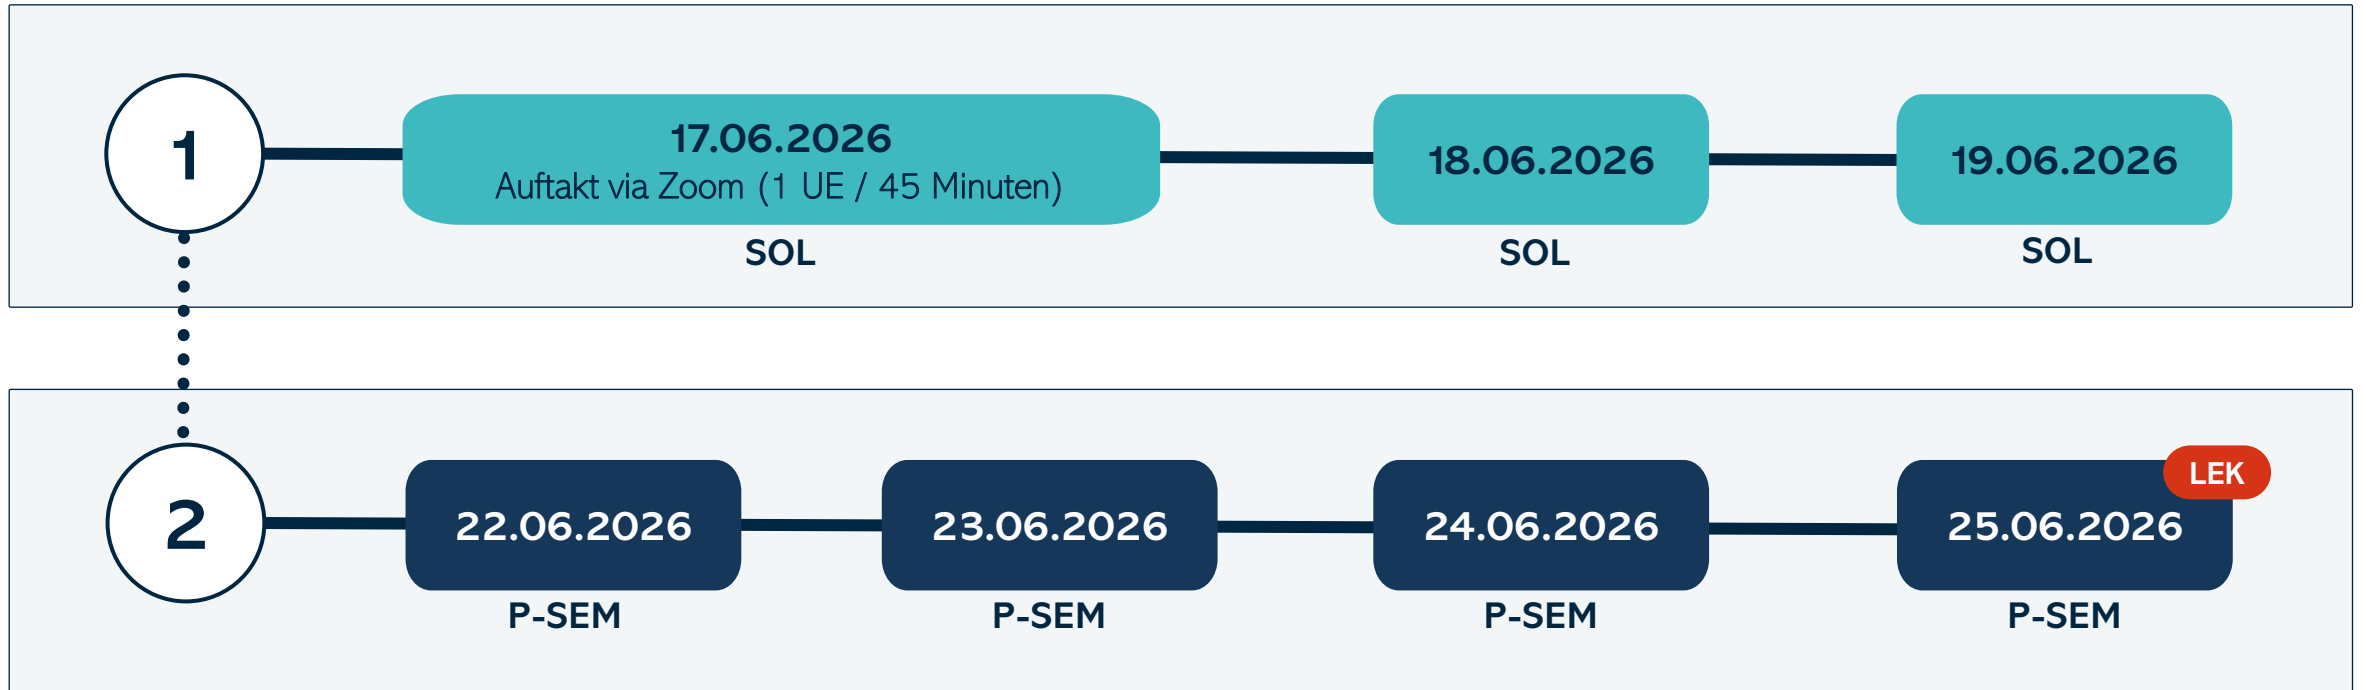

Termingliederung Sifa Lernfeld 6

Branchenspezifische Qualifizierung BG RCI

Sifa-2026-BG-RCI-02: 17.06.2026 – 25.06.2026

P-SEM
Präsenz-Seminar

O-SEM
Online-Seminar

SOL
Selbstorganisierte Lernzeit

LEK
Prüfung

Lehrgangsfrei