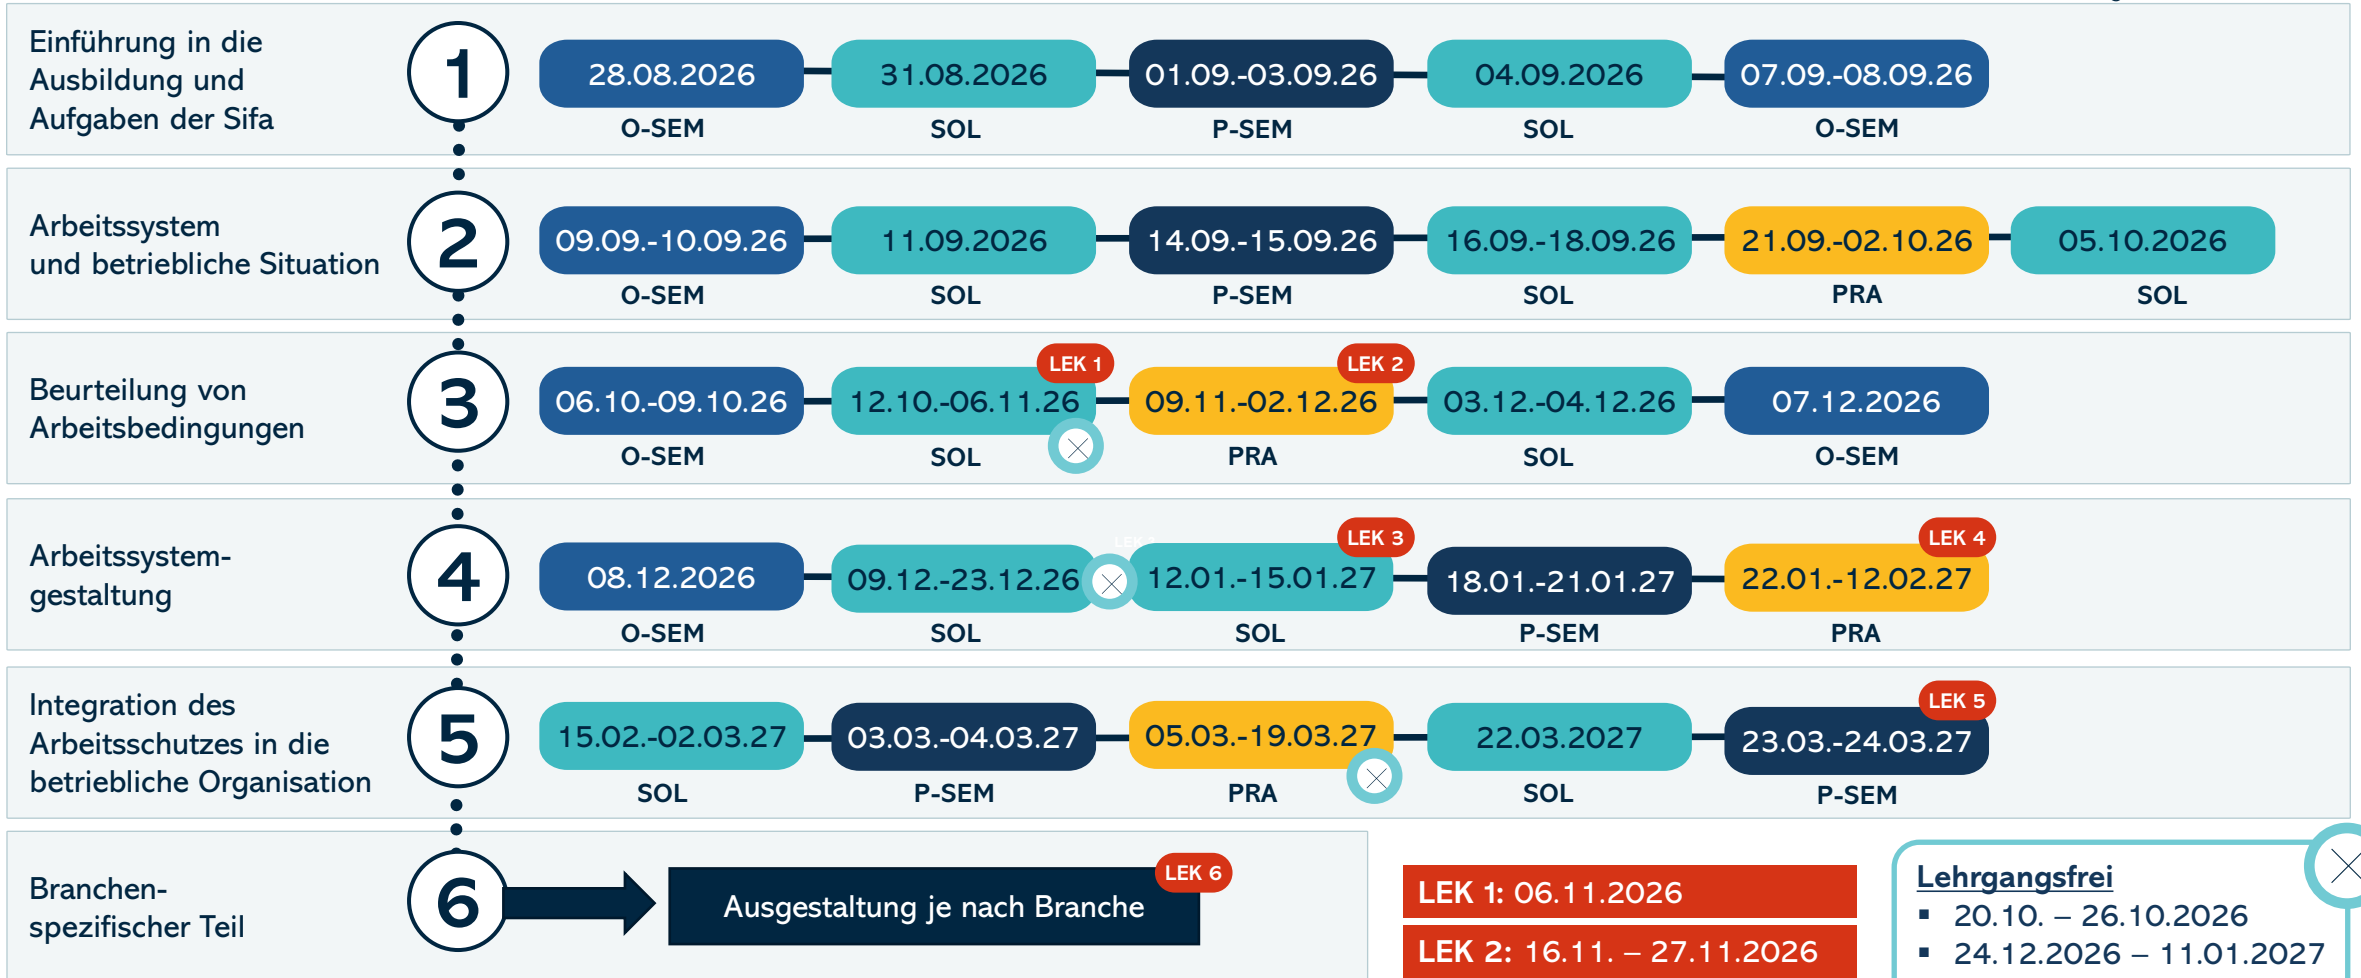

SIFA-2026-03 | 28.08.2026 – 24.03.2027 (LF 1- 5)

- Änderungen vorbehalten -

LERNFELD

P-SEM Präsenz-Seminar
 O-SEM Online-Seminar
 SOL Selbstorganisierte Lernzeit
 PRA Praktikum
 LEK Prüfung
 ⊗ Lehrgangsfrei

- LEK 1: 06.11.2026
- LEK 2: 16.11. – 27.11.2026
- LEK 3: 14.01.2027
- LEK 4: 28.01. – 12.02.2027
- LEK 5: 24.03.2027

Lehrgangsfrei

- 20.10. – 26.10.2026
- 24.12.2026 – 11.01.2027
- 08.03.2027