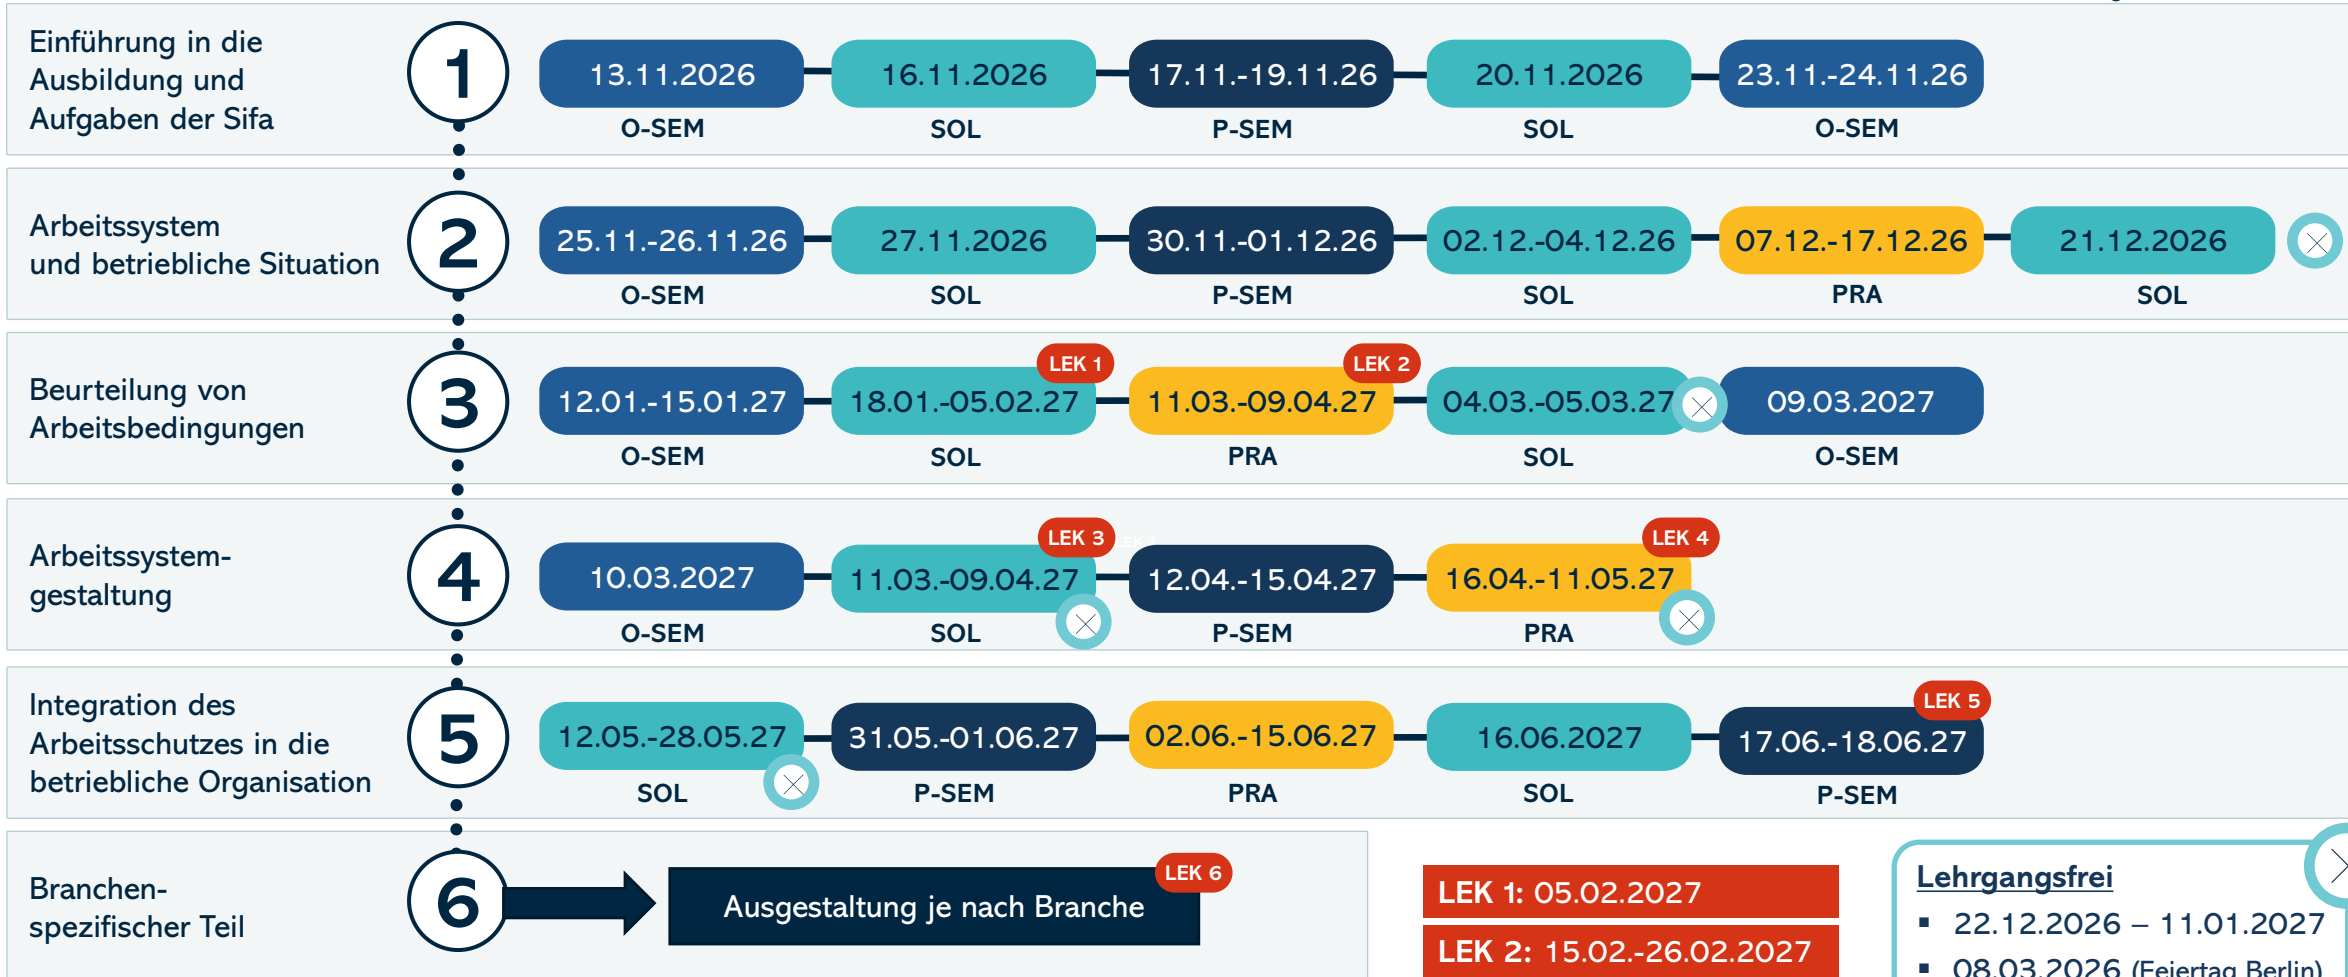

SIFA-2026-04 | 13.11.2026 – 18.06.2027 (LF 1- 5)

- Änderungen vorbehalten -

LERNFELD

P-SEM O-SEM SOL PRA LEK ⊗
 Präsenz-Seminar Online-Seminar Selbstorganisierte Lernzeit Praktikum Prüfung Lehrgangsfrei

Standort für Präsenz-Seminare: CQ Beratung+Bildung GmbH, Strelitzer Str. 60, 10115 Berlin

- LEK 1: 05.02.2027
- LEK 2: 15.02.-26.02.2027
- LEK 3: 08.04.2027
- LEK 4: 22.04.-11.05.2027
- LEK 5: 18.06.2027

Lehrgangsfrei ⊗

- 22.12.2026 – 11.01.2027
- 08.03.2026 (Feiertag Berlin)
- 26.03. – 05.04.2027
- 06.05. + 07.05.2027
- 17.05.2027 (Feiertag)