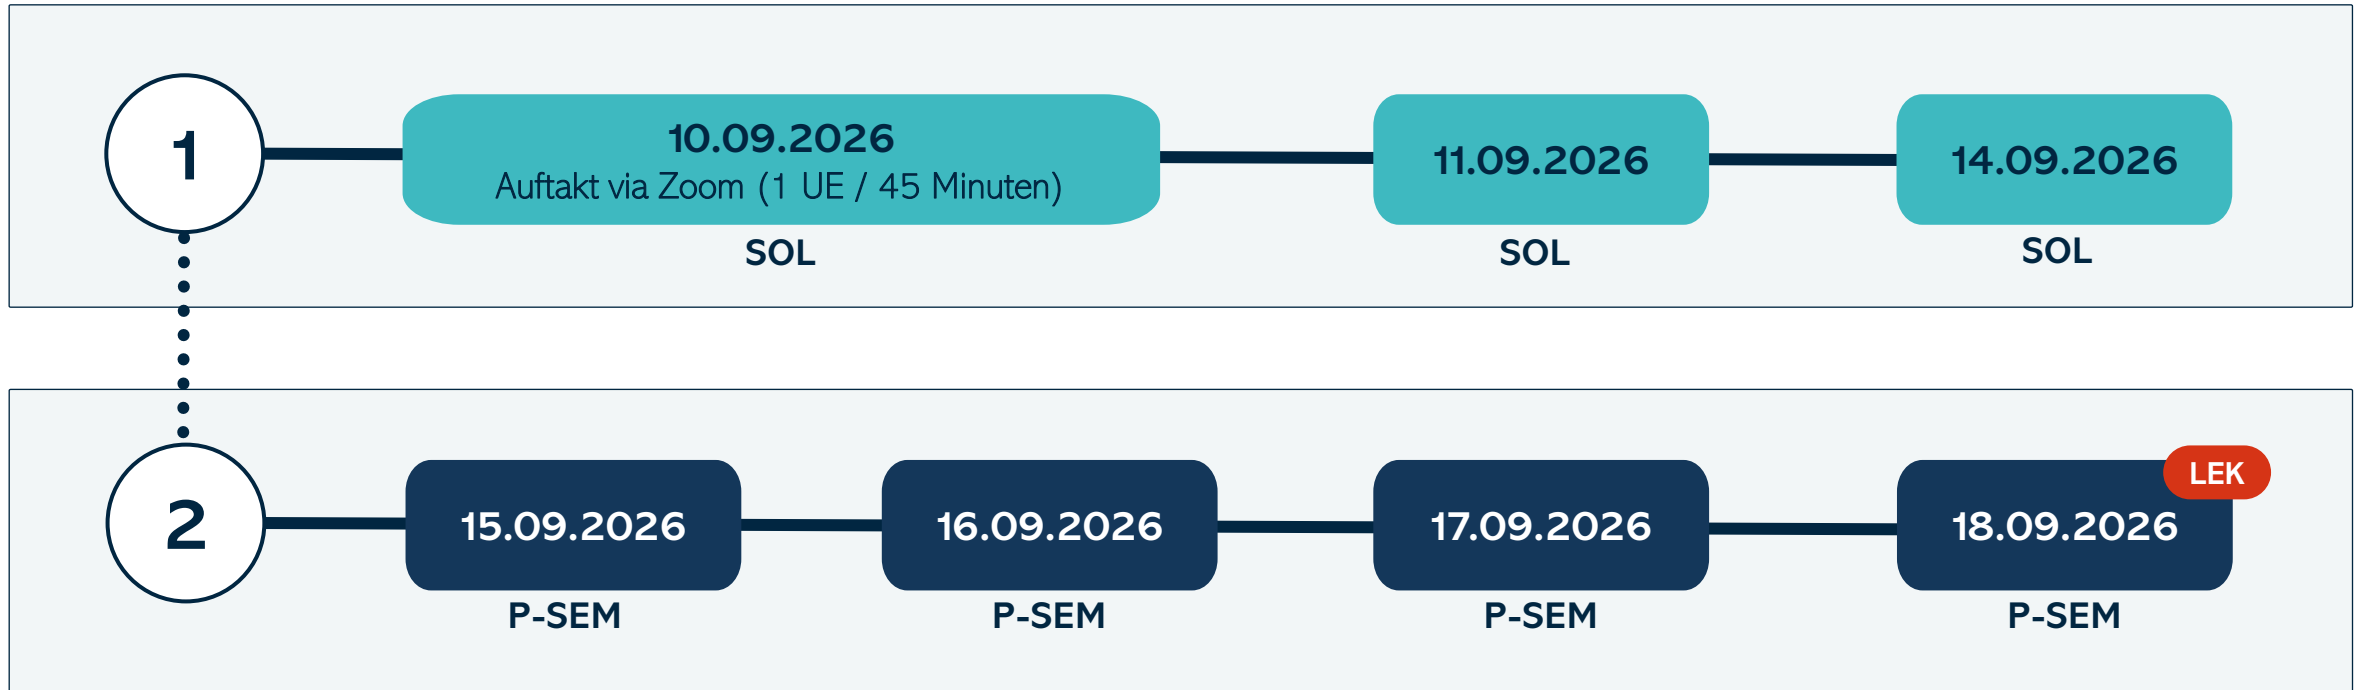

Termingliederung Sifa Lernfeld 6

Branchenspezifische Qualifizierung BG RCI

Sifa-2026-BG-RCI-03: 10.09.2026 – 18.09.2026

P-SEM
Präsenz-Seminar

O-SEM
Online-Seminar

SOL
Selbstorganisierte Lernzeit

LEK
Prüfung

Lehrgangsfrei