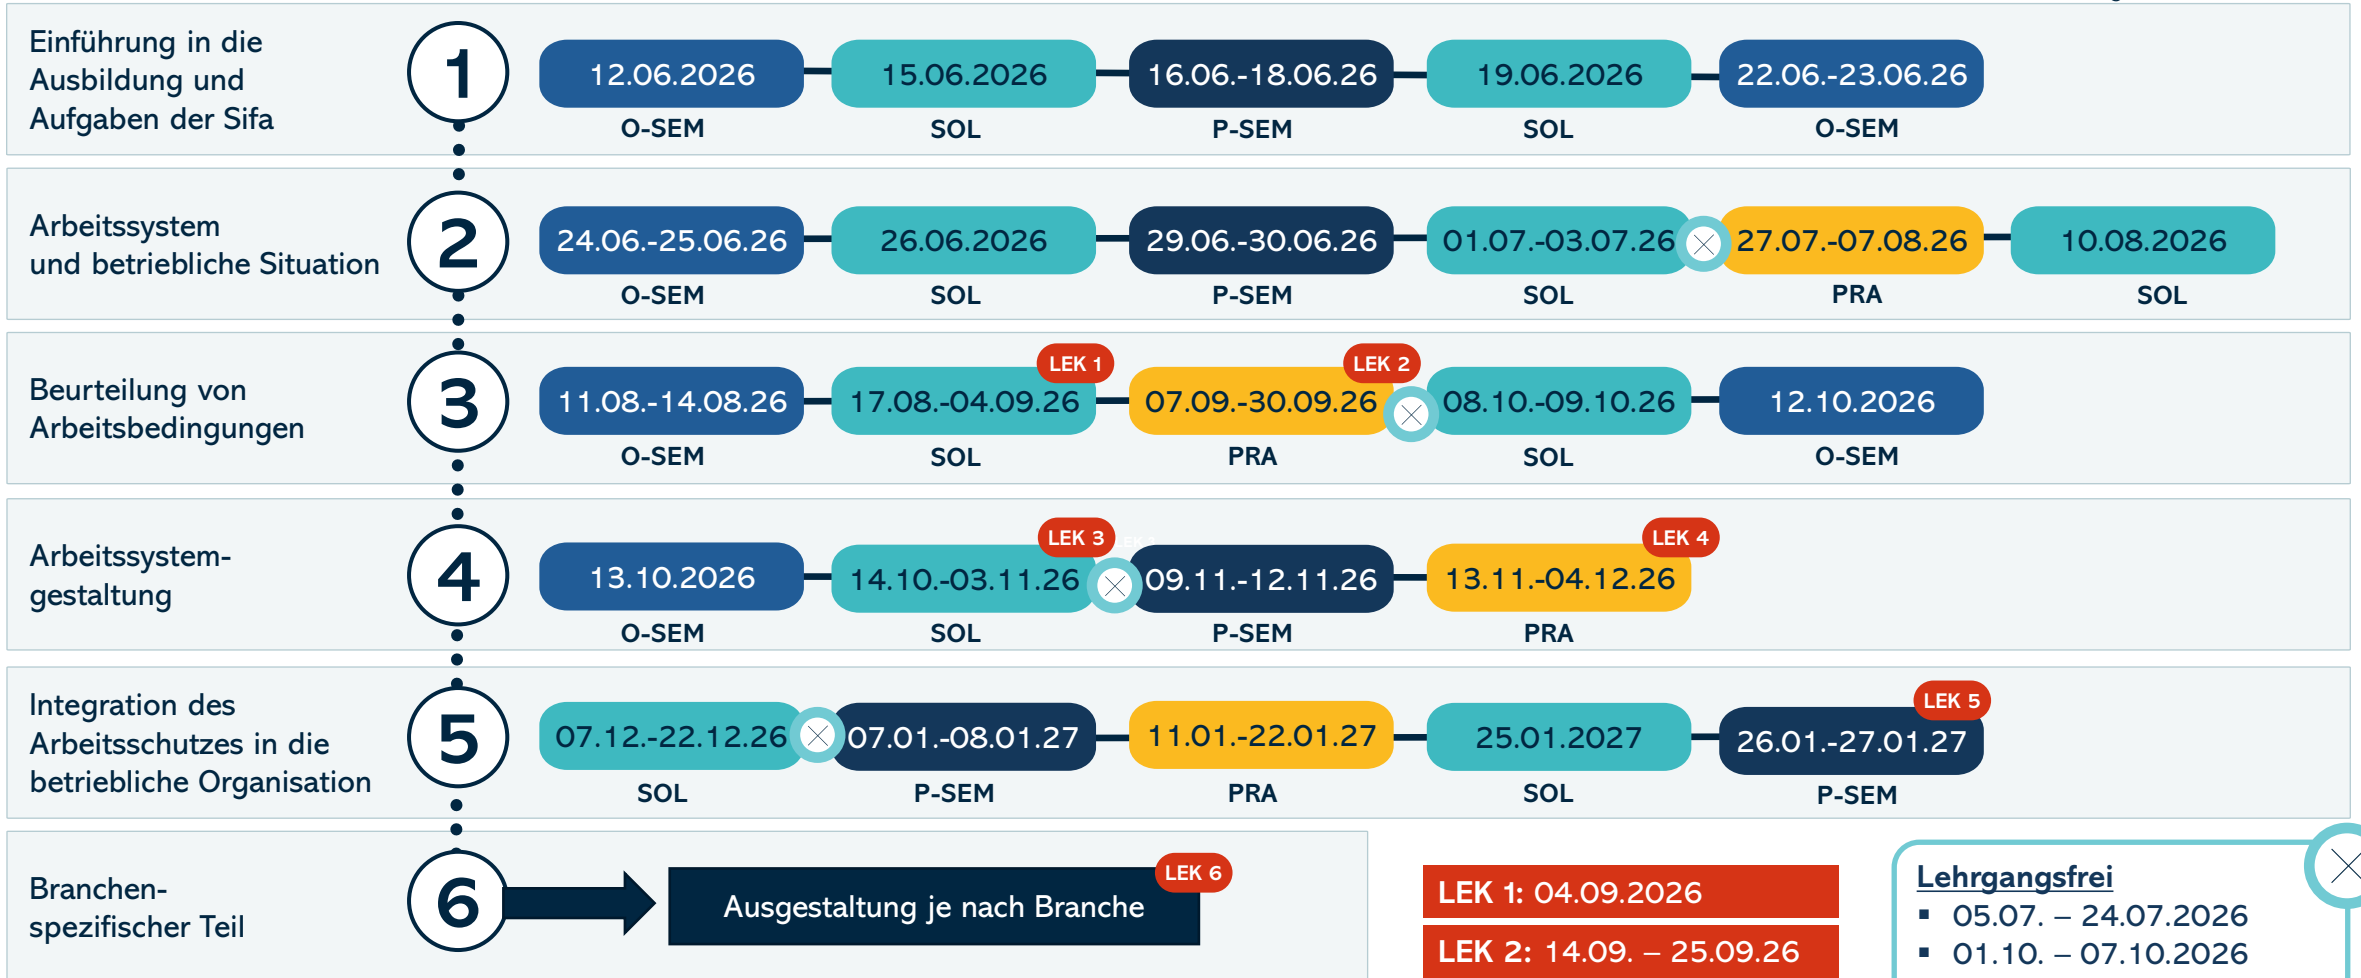

SIFA-2026-LH-01 | 12.06.2026 – 27.01.2027 (LF 1-5)

- Änderungen vorbehalten -

LERNFELD

P-SEM Präsenz-Seminar
 O-SEM Online-Seminar
 SOL Selbstorganisierte Lernzeit
 PRA Praktikum
 LEK Prüfung
 ⊗ Lehrgangsfrei

Standort für Präsenz-Seminare: ASUC GmbH, Am Herrschaftsweiher 35, 67071 Ludwigshafen

- LEK 1: 04.09.2026
- LEK 2: 14.09. – 25.09.26
- LEK 3: 02.11.2026
- LEK 4: 19.11. – 04.12.26
- LEK 5: 27.01.2027

Lehrgangsfrei

- 05.07. – 24.07.2026
- 01.10. – 07.10.2026
- 04.11. – 06.11.2026
- 23.12.2026 – 06.01.2027